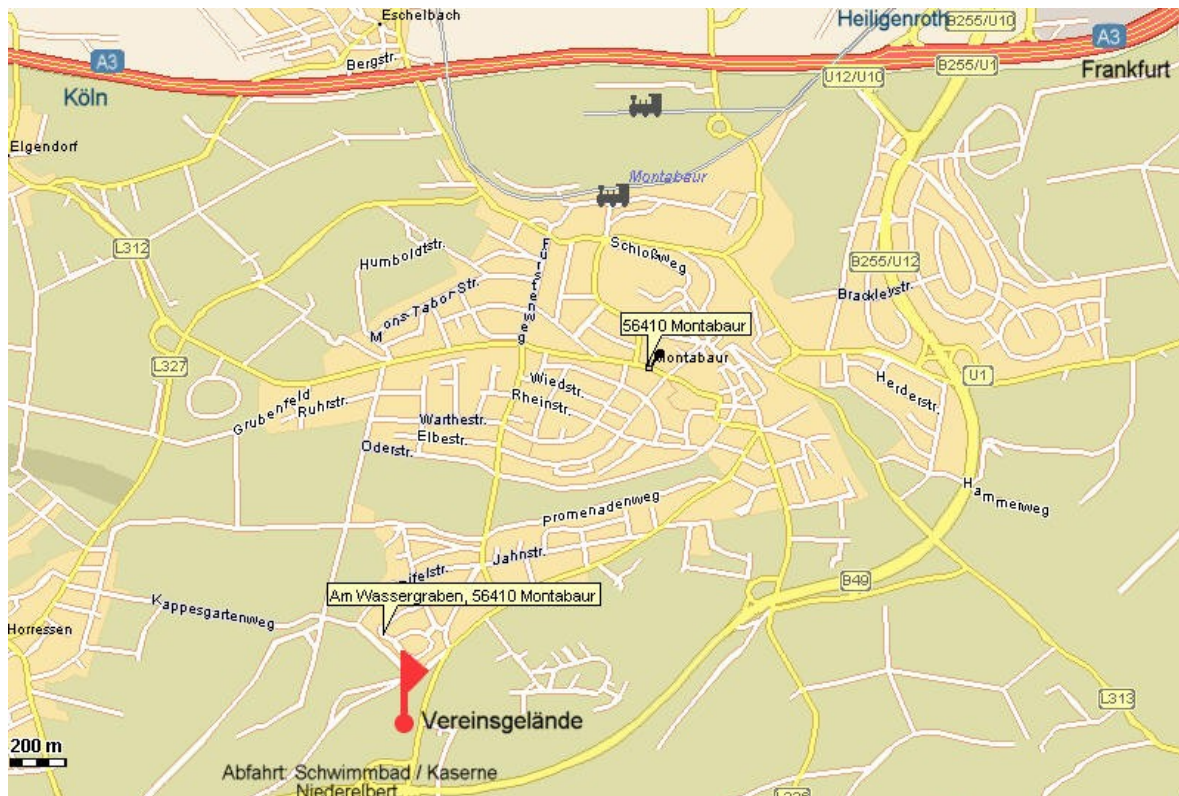

Ihr Wegweiser zu uns

HSV Montabaur e.V.
Vereinsheim: Am Wassergraben 56410 Montabaur
Tel.: 02602-17833

Anfahrt aus Richtung Frankfurt A3:

Fahren Sie auf der A3 bis zur Abfahrt Montabaur / Heiligenroth. Die Rastanlage und Autopolizei lassen Sie rechts liegen und fahren weiter Richtung Montabaur auf die B255. Bleiben Sie auf der B255/B49 bis zur Abfahrt Niederelbert / Schwimmbad / Kaserne. An der Straßengabelung fahren Sie links Richtung Innenstadt wo Sie das Vereinsgelände schon sehen können. Nachdem die Leitplanken auf der linken Seite unterbrochen sind, fahren Sie links in einen kleinen geteerten Weg.

Anfahrt aus Richtung Köln A3:

Fahren Sie auf der A3 bis zur Abfahrt Montabaur / Heiligenroth. An der Ampelanlage fahren Sie rechts auf die B255/B49 bis zur Abfahrt Niederelbert / Schwimmbad / Kaserne. An der Straßengabelung fahren Sie links Richtung Innenstadt wo Sie das Vereinsgelände schon sehen können. Nachdem die Leitplanken auf der linken Seite unterbrochen sind, fahren Sie links in einen kleinen geteerten Weg.